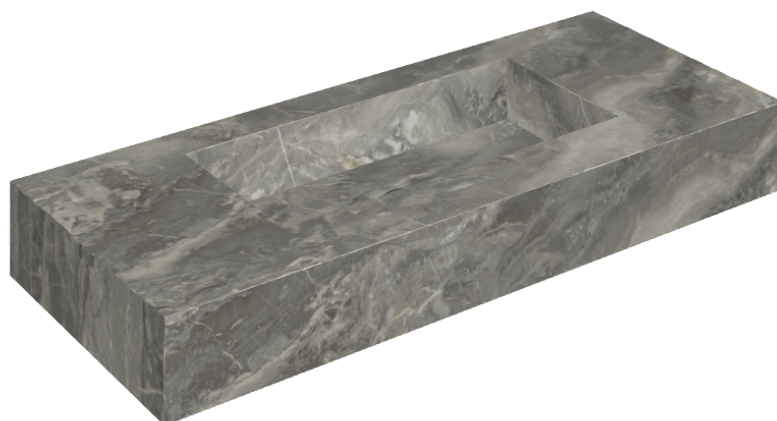

## Washbasin 120

Rivestimento del  
prodotto

Charme Deluxe Grigio  
Orobico Matt

I colori e le altre caratteristiche estetiche delle piastrelle presenti nelle illustrazioni presenti sul sito sono puramente indicativi. Guarda sempre i campioni di persona prima dell'acquisto.