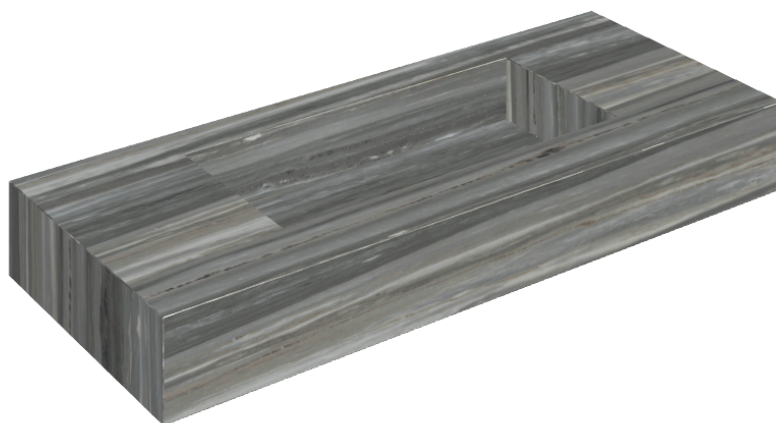

## Washbasin 120

Rivestimento del  
prodotto

Charme Advance  
Palissandro Dark Lux

I colori e le altre caratteristiche estetiche delle piastrelle presenti nelle illustrazioni presenti sul sito sono puramente indicativi. Guarda sempre i campioni di persona prima dell'acquisto.