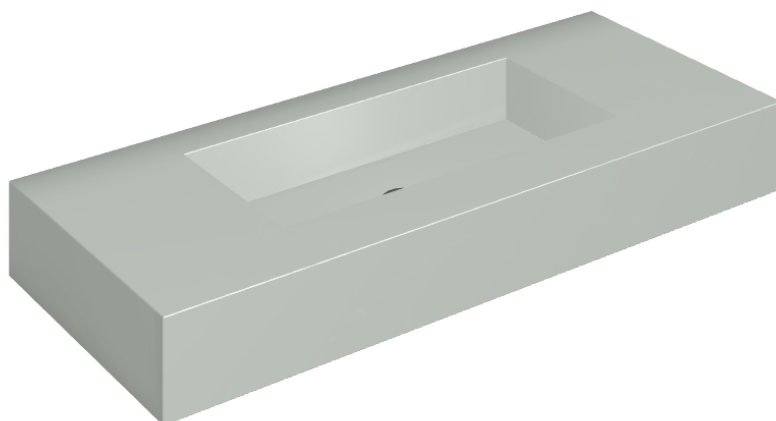

SCHEDA DI CONFIGURAZIONE

Cod. art.: 620810000003

Fly

Washbasin 120

Rivestimento del
prodotto

Metropolis Glass Sky
Lux

I colori e le altre caratteristiche estetiche delle piastrelle presenti nelle illustrazioni presenti sul sito sono puramente indicativi. Guarda sempre i campioni di persona prima dell'acquisto.