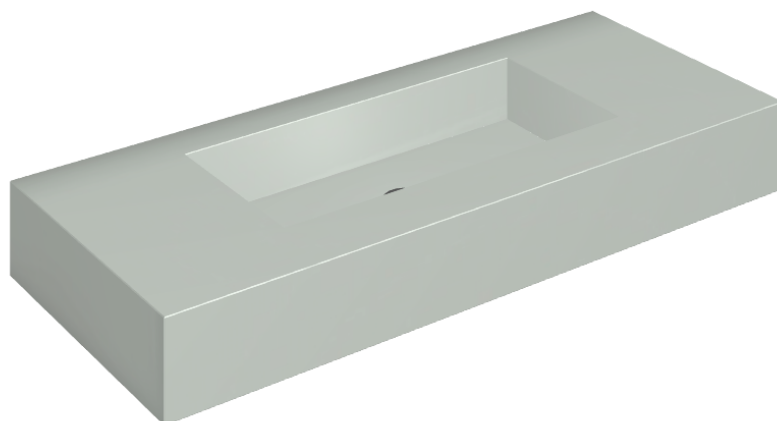

SCHEDA DI CONFIGURAZIONE

Cod. art.: 620810000003

## Washbasin 120

Rivestimento del  
prodotto

Metropolis Glass Sky  
Lux

I colori e le altre caratteristiche estetiche delle piastrelle presenti nelle illustrazioni presenti sul sito sono puramente indicativi. Guarda sempre i campioni di persona prima dell'acquisto.