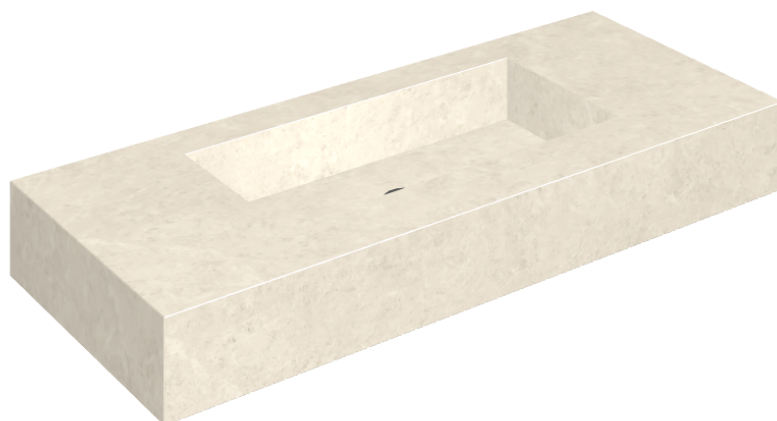

SCHEDA DI CONFIGURAZIONE

Cod. art.: 620810000003

Fly

Washbasin 120

Rivestimento del
prodotto

Metropolis Royal Ivory
Matt

I colori e le altre caratteristiche estetiche delle piastrelle presenti nelle illustrazioni presenti sul sito sono puramente indicativi. Guarda sempre i campioni di persona prima dell'acquisto.