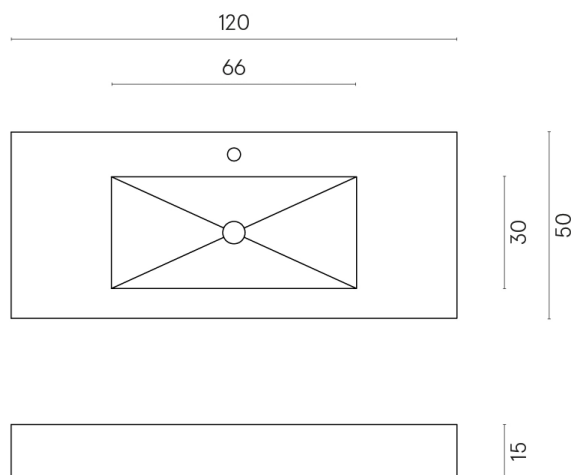

SCHEDA DI CONFIGURAZIONE

Cod. art.: 620810000003

Fly

Washbasin 120

Rivestimento del
prodotto
Continuum Petrol
Matt

I colori e le altre caratteristiche estetiche delle piastrelle presenti nelle illustrazioni presenti sul sito sono puramente indicativi. Guarda sempre i campioni di persona prima dell'acquisto.