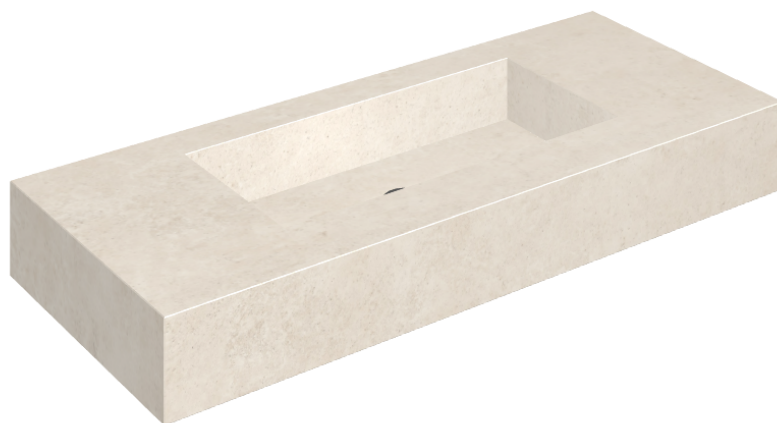

SCHEDA DI CONFIGURAZIONE

Cod. art.: 620810000003

Fly

Washbasin 120

Rivestimento del
prodotto
Eternum Snow Matt

I colori e le altre caratteristiche estetiche delle piastrelle presenti nelle illustrazioni presenti sul sito sono puramente indicativi. Guarda sempre i campioni di persona prima dell'acquisto.