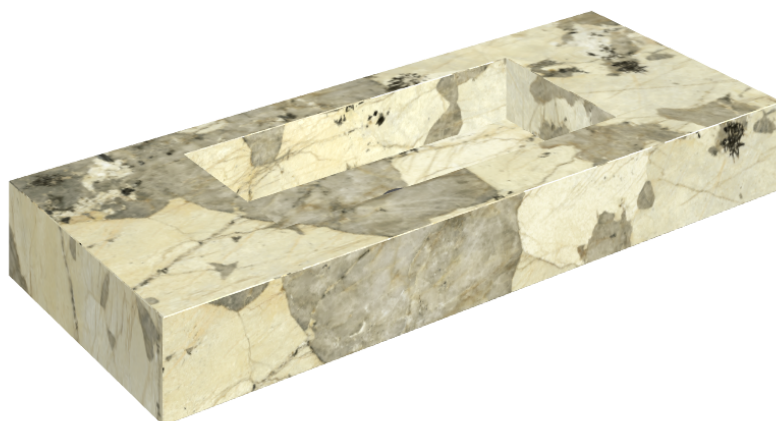

## Washbasin 120

Rivestimento del  
prodotto

Eternum Volcano  
Matt

I colori e le altre caratteristiche estetiche delle piastrelle presenti nelle illustrazioni presenti sul sito sono puramente indicativi. Guarda sempre i campioni di persona prima dell'acquisto.