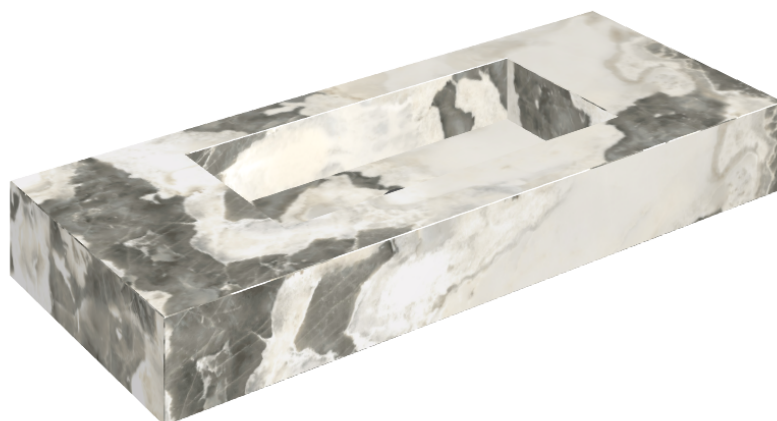

SCHEDA DI CONFIGURAZIONE

Cod. art.: 620810000003

Fly

Washbasin 120

Rivestimento del
prodotto

Stellaris Dover Light
Matt

I colori e le altre caratteristiche estetiche delle piastrelle presenti nelle illustrazioni presenti sul sito sono puramente indicativi. Guarda sempre i campioni di persona prima dell'acquisto.