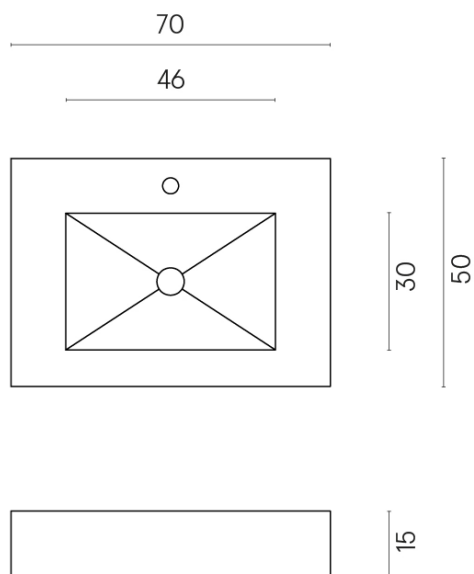

SCHEDA DI CONFIGURAZIONE

Cod. art.: 620810000001

Fly

Water Basin 70

Rivestimento del
prodotto
Surface Steel Matt

I colori e le altre caratteristiche estetiche delle piastrelle presenti nelle illustrazioni presenti sul sito sono puramente indicativi. Guarda sempre i campioni di persona prima dell'acquisto.