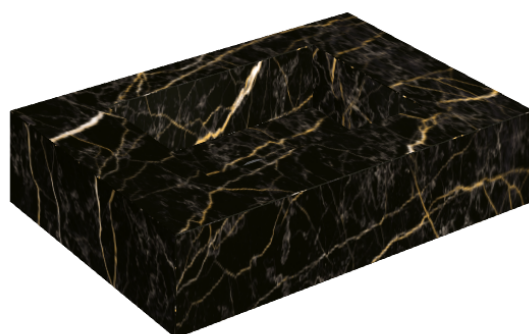

SCHEDA DI CONFIGURAZIONE

Cod. art.: 620810000001

Fly

Water Basin 70

Rivestimento del
prodotto

Charme Extra Laurent
Matt

I colori e le altre caratteristiche estetiche delle piastrelle presenti nelle illustrazioni presenti sul sito sono puramente indicativi. Guarda sempre i campioni di persona prima dell'acquisto.