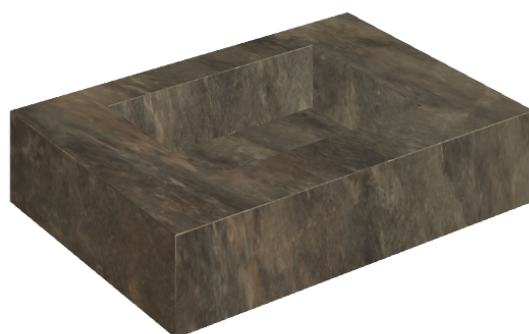

SCHEDA DI CONFIGURAZIONE

Cod. art.: 620810000001

Fly

Water Basin 70

Rivestimento del
prodotto

Genesis Mercury
Brown Matt

I colori e le altre caratteristiche estetiche delle piastrelle presenti nelle illustrazioni presenti sul sito sono puramente indicativi. Guarda sempre i campioni di persona prima dell'acquisto.