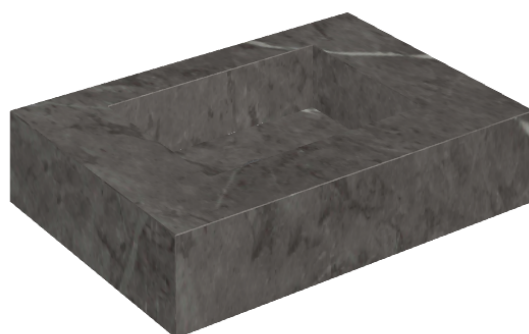

## Water Basin 70

Rivestimento del  
prodotto

Charme Evo Antracite  
Matt

I colori e le altre caratteristiche estetiche delle piastrelle presenti nelle illustrazioni presenti sul sito sono puramente indicativi. Guarda sempre i campioni di persona prima dell'acquisto.