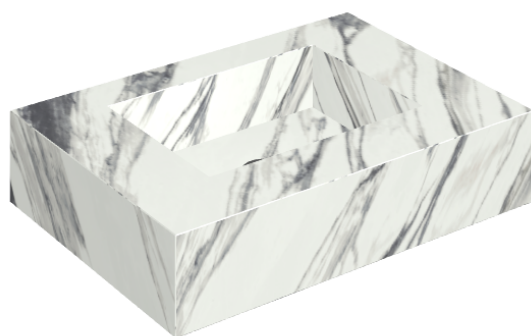

SCHEDA DI CONFIGURAZIONE

Cod. art.: 620810000001

Fly

Water Basin 70

Rivestimento del
prodotto

Charme Deluxe
Statuario Fantastico
Matt

I colori e le altre caratteristiche estetiche delle piastrelle presenti nelle illustrazioni presenti sul sito sono puramente indicativi. Guarda sempre i campioni di persona prima dell'acquisto.