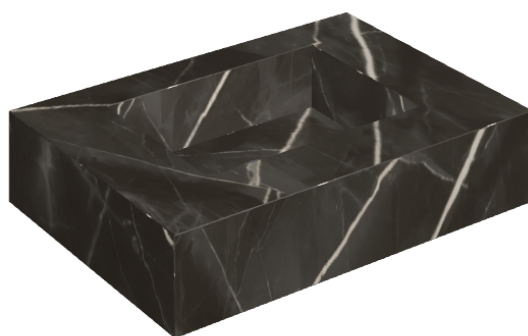

## Water Basin 70

Rivestimento del  
prodotto

Stellaris Precious  
Black Matt

I colori e le altre caratteristiche estetiche delle piastrelle presenti nelle illustrazioni presenti sul sito sono puramente indicativi. Guarda sempre i campioni di persona prima dell'acquisto.