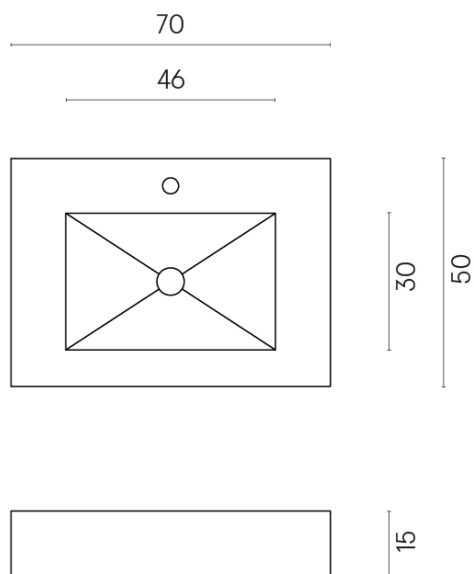

SCHEDA DI CONFIGURAZIONE

Cod. art.: 620810000001

Fly

Water Basin 70

Rivestimento del
prodotto

Stellaris Madagascar
Dark Matt

I colori e le altre caratteristiche estetiche delle piastrelle presenti nelle illustrazioni presenti sul sito sono puramente indicativi. Guarda sempre i campioni di persona prima dell'acquisto.