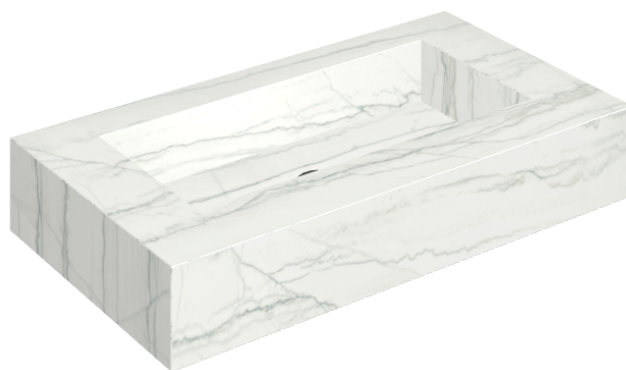

## Washbasin 90

Rivestimento del  
prodotto

Charme Advance  
Platinum White Matt

I colori e le altre caratteristiche estetiche delle piastrelle presenti nelle illustrazioni presenti sul sito sono puramente indicativi. Guarda sempre i campioni di persona prima dell'acquisto.