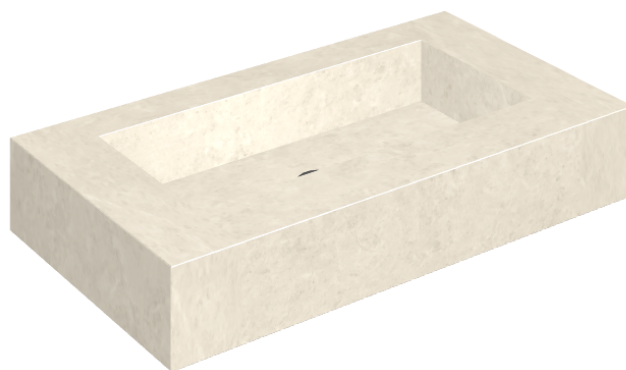

SCHEDA DI CONFIGURAZIONE

Cod. art.: 620810000002

Fly

Washbasin 90

Rivestimento del
prodotto

Metropolis Royal Ivory
Matt

I colori e le altre caratteristiche estetiche delle piastrelle presenti nelle illustrazioni presenti sul sito sono puramente indicativi. Guarda sempre i campioni di persona prima dell'acquisto.