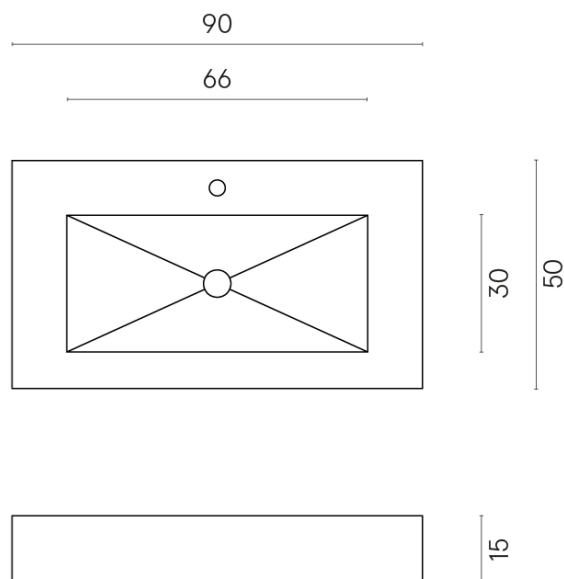

SCHEDA DI CONFIGURAZIONE

Cod. art.: 620810000002

Fly

Washbasin 90

Rivestimento del
prodotto
Metropolis Absolut
Silver Matt

I colori e le altre caratteristiche estetiche delle piastrelle presenti nelle illustrazioni presenti sul sito sono puramente indicativi. Guarda sempre i campioni di persona prima dell'acquisto.