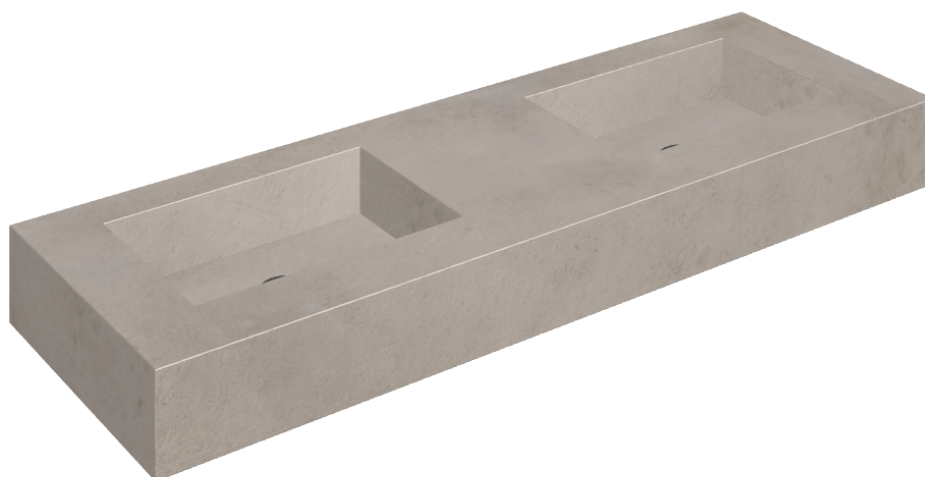

SCHEDA DI CONFIGURAZIONE

Cod. art.: 620810000005

Fly

Washbasin Duo 150

Rivestimento del
prodotto

Millennium Iron Matt

I colori e le altre caratteristiche estetiche delle piastrelle presenti nelle illustrazioni presenti sul sito sono puramente indicativi. Guarda sempre i campioni di persona prima dell'acquisto.