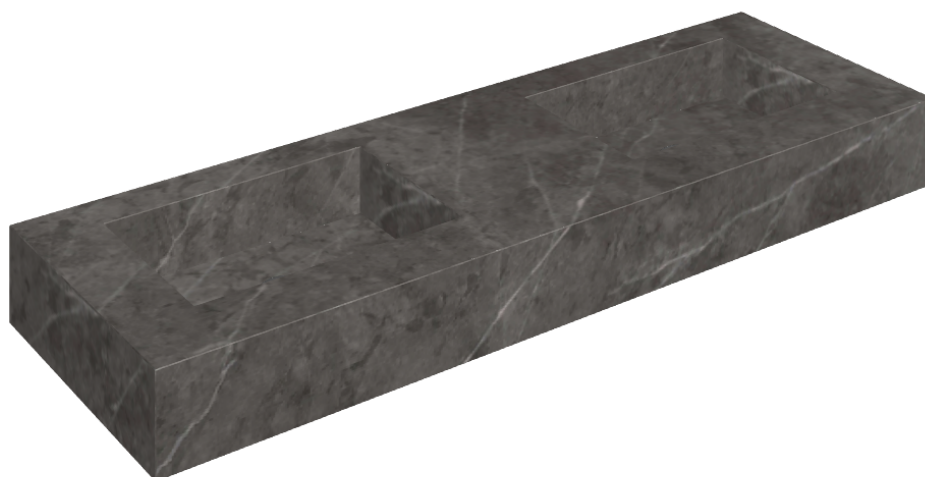

## Washbasin Duo 150

Rivestimento del  
prodotto

Charme Evo Antracite  
Matt

I colori e le altre caratteristiche estetiche delle piastrelle presenti nelle illustrazioni presenti sul sito sono puramente indicativi. Guarda sempre i campioni di persona prima dell'acquisto.