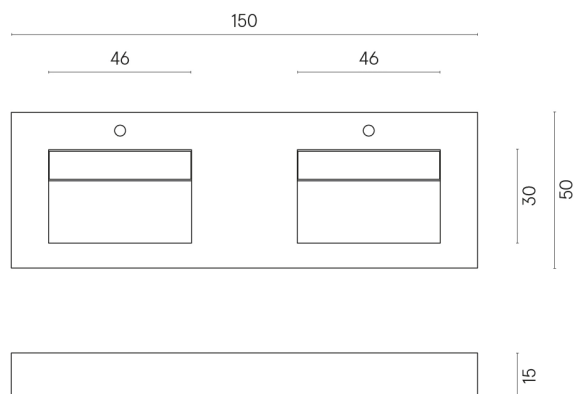

SCHEDA DI CONFIGURAZIONE

Cod. art.: 620810000005

Fly

Washbasin Duo 150

Rivestimento del
prodotto

Skyfall Nero Smeraldo
Matt

I colori e le altre caratteristiche estetiche delle piastrelle presenti nelle illustrazioni presenti sul sito sono puramente indicativi. Guarda sempre i campioni di persona prima dell'acquisto.