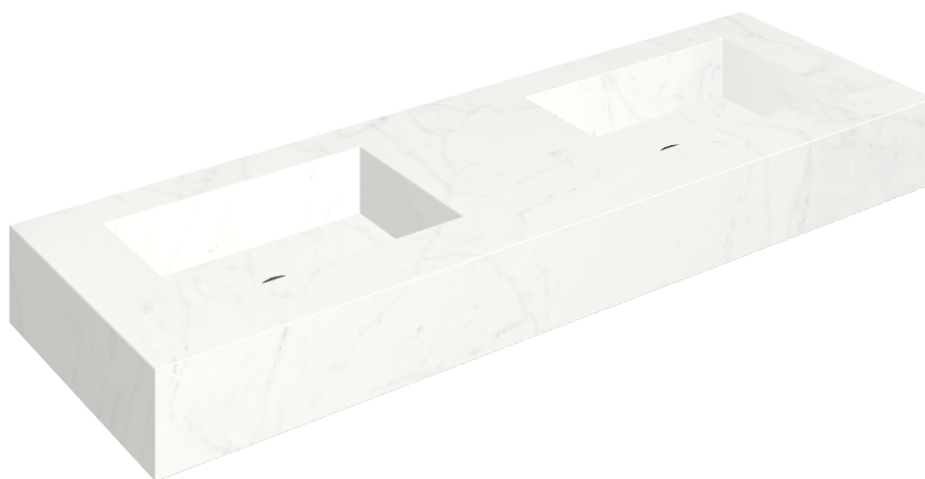

SCHEDA DI CONFIGURAZIONE

Cod. art.: 620810000005

Fly

Washbasin Duo 150

Rivestimento del
prodotto

Charme Deluxe
Bianco Michelangelo
Matt

I colori e le altre caratteristiche estetiche delle piastrelle presenti nelle illustrazioni presenti sul sito sono puramente indicativi. Guarda sempre i campioni di persona prima dell'acquisto.