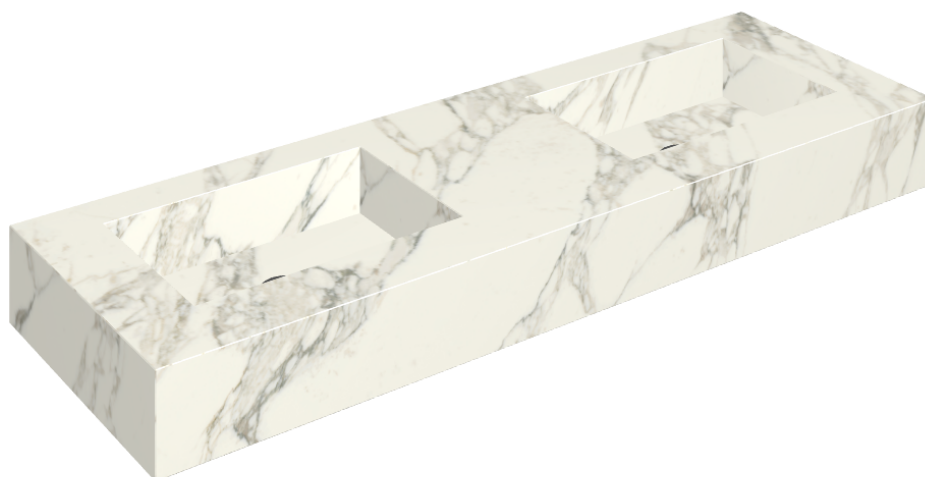

## Washbasin Duo 150

**Rivestimento del prodotto**

Charme Deluxe Arabescato White Matt

I colori e le altre caratteristiche estetiche delle piastrelle presenti nelle illustrazioni presenti sul sito sono puramente indicativi. Guarda sempre i campioni di persona prima dell'acquisto.