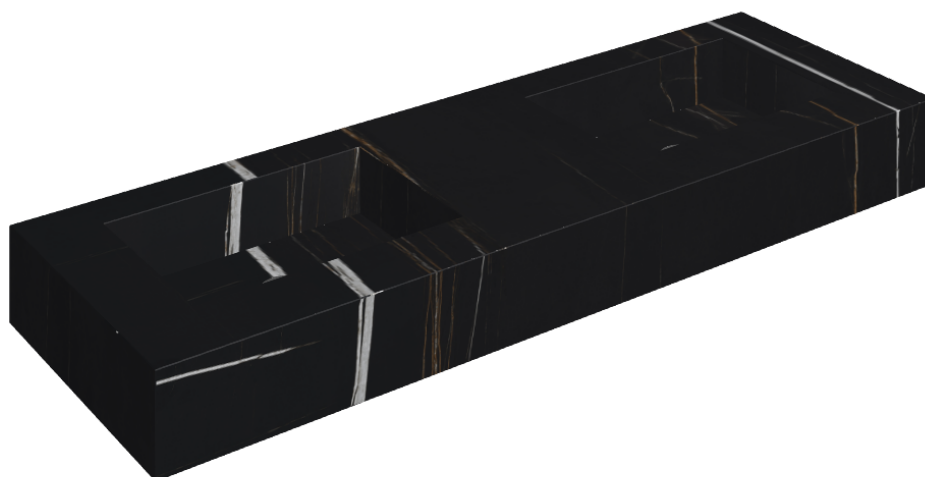

SCHEDA DI CONFIGURAZIONE

Cod. art.: 620810000005

Fly

Washbasin Duo 150

Rivestimento del prodotto

Charme Deluxe
Sahara Noir Matt

I colori e le altre caratteristiche estetiche delle piastrelle presenti nelle illustrazioni presenti sul sito sono puramente indicativi. Guarda sempre i campioni di persona prima dell'acquisto.