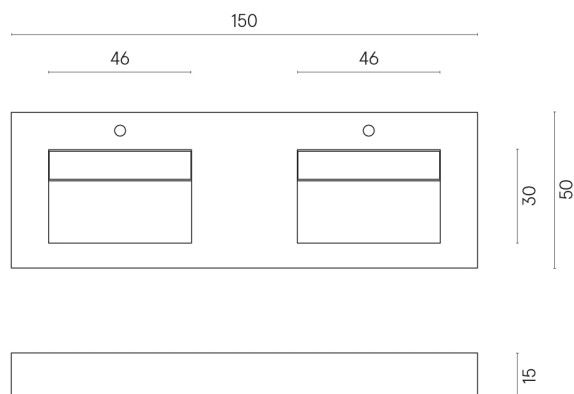

SCHEDA DI CONFIGURAZIONE

Cod. art.: 620810000005

Fly

Washbasin Duo 150

Rivestimento del
prodotto

Charme Deluxe
Emperador Dark Matt

I colori e le altre caratteristiche estetiche delle piastrelle presenti nelle illustrazioni presenti sul sito sono puramente indicativi. Guarda sempre i campioni di persona prima dell'acquisto.