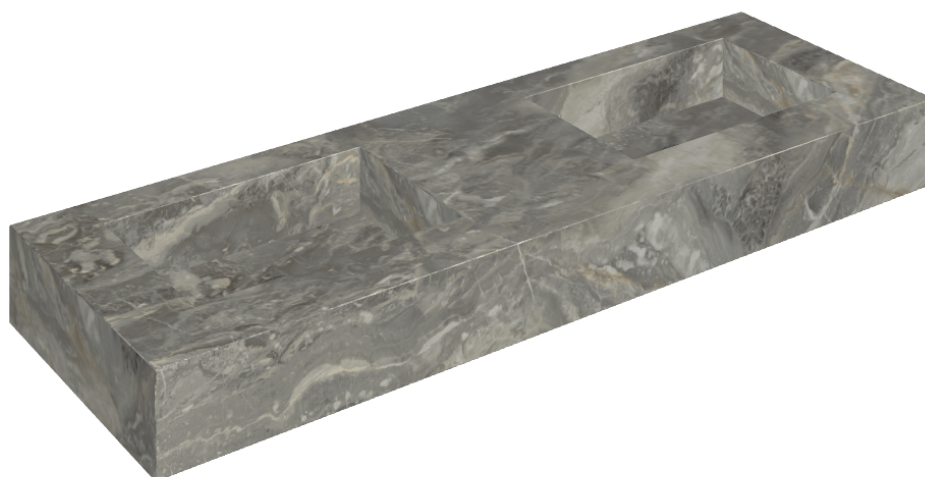

## Washbasin Duo 150

**Rivestimento del prodotto**

Charme Deluxe Grigio  
Orobico Matt

I colori e le altre caratteristiche estetiche delle piastrelle presenti nelle illustrazioni presenti sul sito sono puramente indicativi. Guarda sempre i campioni di persona prima dell'acquisto.