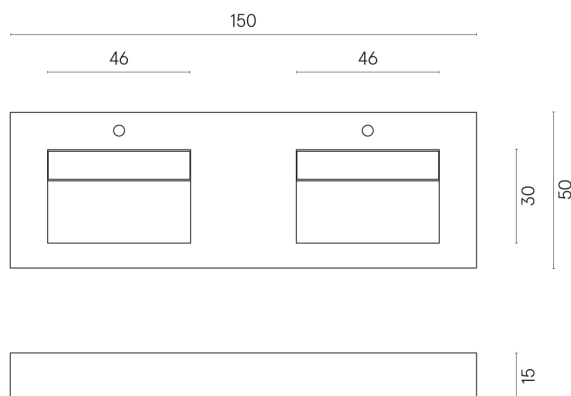

SCHEDA DI CONFIGURAZIONE

Cod. art.: 620810000005

Fly

Washbasin Duo 150

Rivestimento del prodotto

Charme Advance
Travertino Romano
Lux

I colori e le altre caratteristiche estetiche delle piastrelle presenti nelle illustrazioni presenti sul sito sono puramente indicativi. Guarda sempre i campioni di persona prima dell'acquisto.