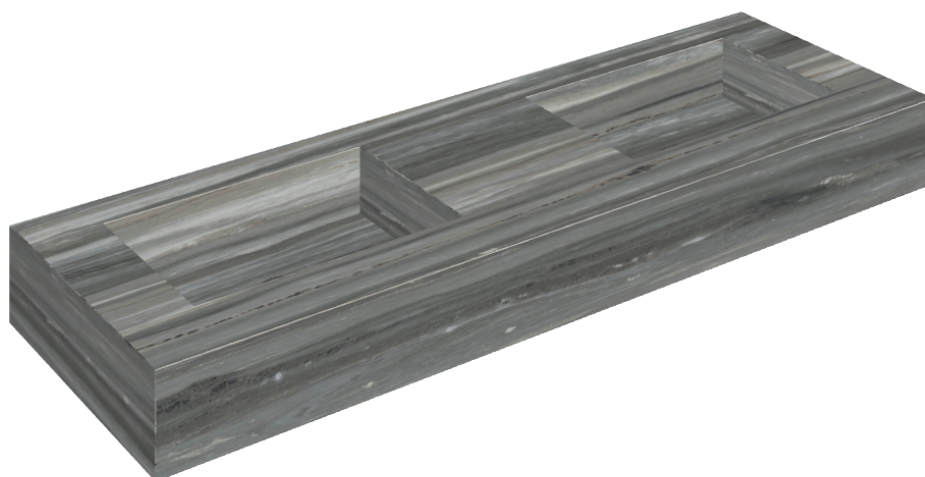

SCHEDA DI CONFIGURAZIONE

Cod. art.: 620810000005

Fly

Washbasin Duo 150

Rivestimento del prodotto

Charme Advance
Palissandro Dark Lux

I colori e le altre caratteristiche estetiche delle piastrelle presenti nelle illustrazioni presenti sul sito sono puramente indicativi. Guarda sempre i campioni di persona prima dell'acquisto.