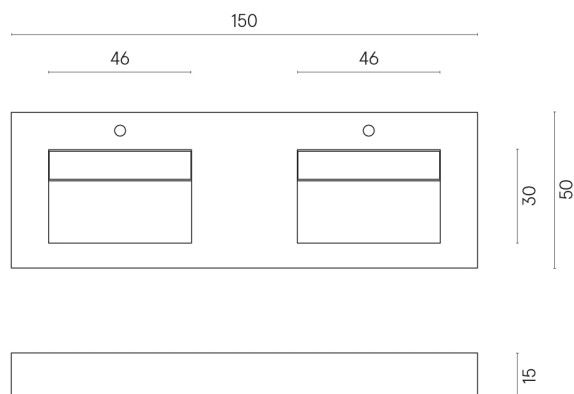

SCHEDA DI CONFIGURAZIONE

Cod. art.: 620810000005

Fly

Washbasin Duo 150

Rivestimento del
prodotto

Continuum Stone
Grey Matt

I colori e le altre caratteristiche estetiche delle piastrelle presenti nelle illustrazioni presenti sul sito sono puramente indicativi. Guarda sempre i campioni di persona prima dell'acquisto.