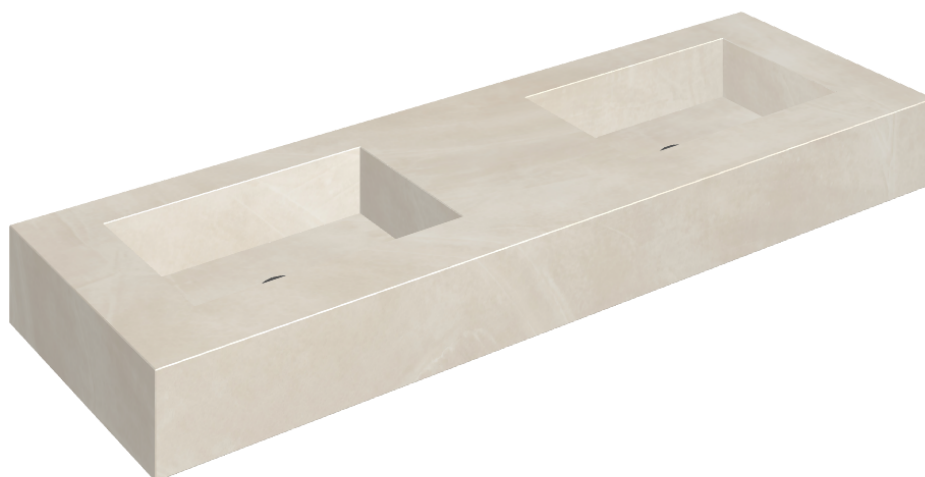

SCHEDA DI CONFIGURAZIONE

Cod. art.: 620810000005

## Washbasin Duo 150

Rivestimento del  
prodotto

Continuum Pure Matt

I colori e le altre caratteristiche estetiche delle piastrelle presenti nelle illustrazioni presenti sul sito sono puramente indicativi. Guarda sempre i campioni di persona prima dell'acquisto.