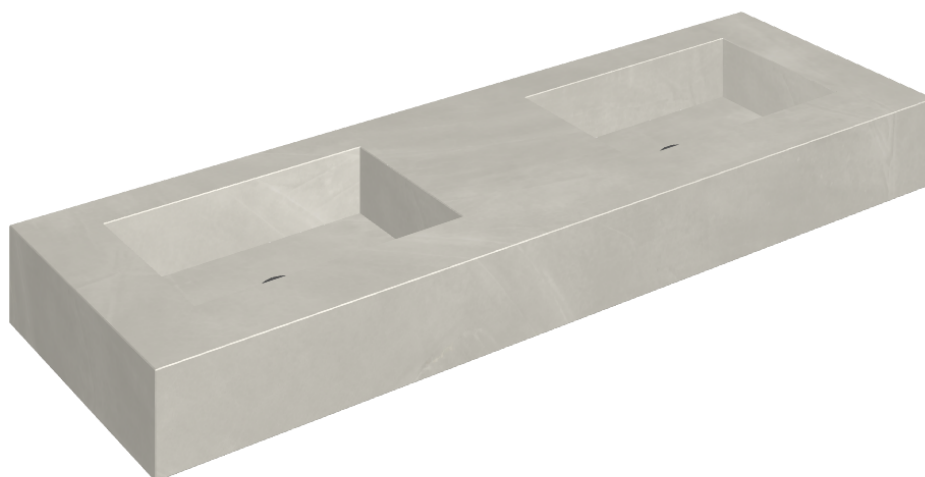

SCHEDA DI CONFIGURAZIONE

Cod. art.: 620810000005

Fly

Washbasin Duo 150

Rivestimento del
prodotto

Continuum Silver
Matt

I colori e le altre caratteristiche estetiche delle piastrelle presenti nelle illustrazioni presenti sul sito sono puramente indicativi. Guarda sempre i campioni di persona prima dell'acquisto.