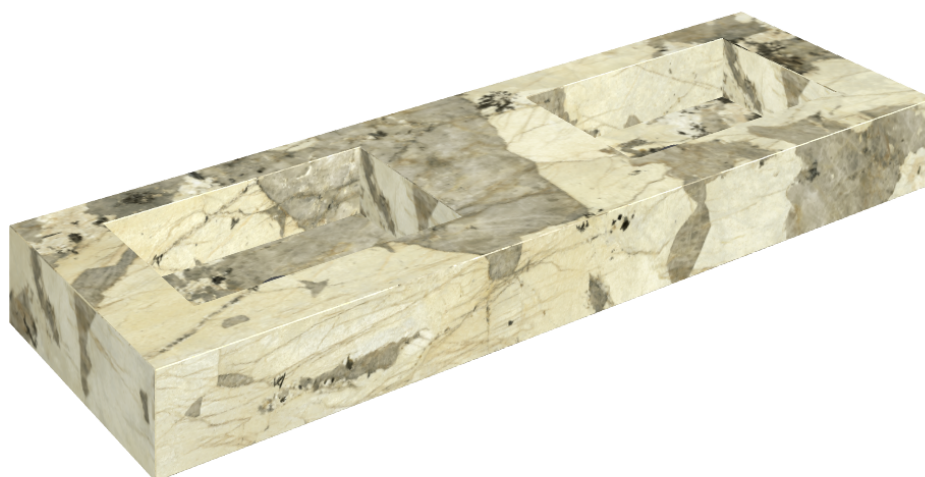

SCHEDA DI CONFIGURAZIONE

Cod. art.: 620810000005

Fly

Washbasin Duo 150

Rivestimento del
prodotto

Eternum Volcano
Matt

I colori e le altre caratteristiche estetiche delle piastrelle presenti nelle illustrazioni presenti sul sito sono puramente indicativi. Guarda sempre i campioni di persona prima dell'acquisto.