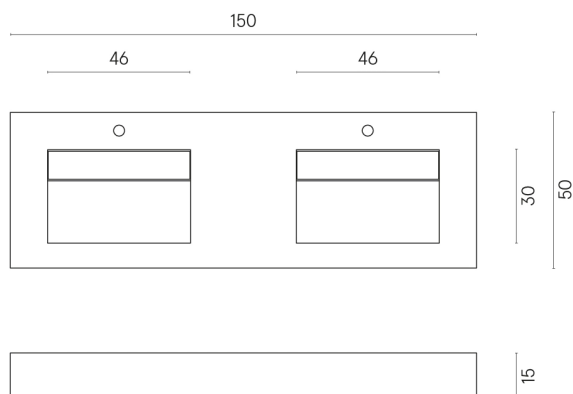

SCHEDA DI CONFIGURAZIONE

Cod. art.: 620810000005

Fly

Washbasin Duo 150

Rivestimento del
prodotto

Eternum Volcano
Matt

I colori e le altre caratteristiche estetiche delle piastrelle presenti nelle illustrazioni presenti sul sito sono puramente indicativi. Guarda sempre i campioni di persona prima dell'acquisto.