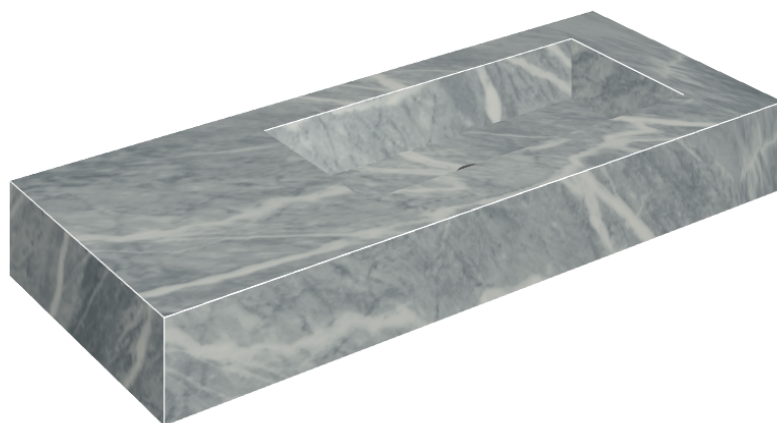

SCHEDA DI CONFIGURAZIONE

Cod. art.: 620810000009

Fly

Washbasin 120 Dx

Rivestimento del
prodotto

Charme Extra Atlantic
Matt

I colori e le altre caratteristiche estetiche delle piastrelle presenti nelle illustrazioni presenti sul sito sono puramente indicativi. Guarda sempre i campioni di persona prima dell'acquisto.