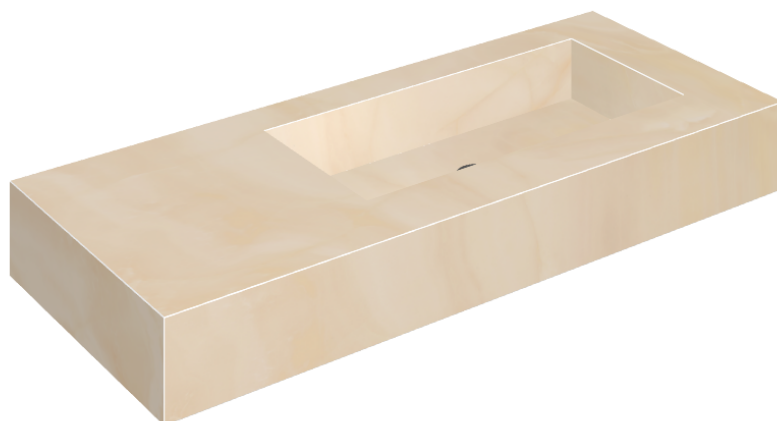

SCHEDA DI CONFIGURAZIONE

Cod. art.: 620810000009

Fly

Washbasin 120 Dx

Rivestimento del
prodotto

Charme Evo Onyx Lux

I colori e le altre caratteristiche estetiche delle piastrelle presenti nelle illustrazioni presenti sul sito sono puramente indicativi. Guarda sempre i campioni di persona prima dell'acquisto.