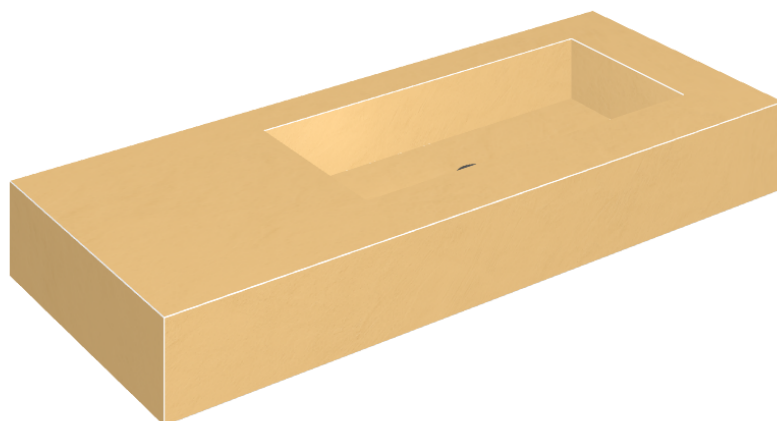

SCHEDA DI CONFIGURAZIONE

Cod. art.: 620810000009

Fly

Washbasin 120 Dx

Rivestimento del
prodotto
Surface Sun Honed
Satin

I colori e le altre caratteristiche estetiche delle piastrelle presenti nelle illustrazioni presenti sul sito sono puramente indicativi. Guarda sempre i campioni di persona prima dell'acquisto.