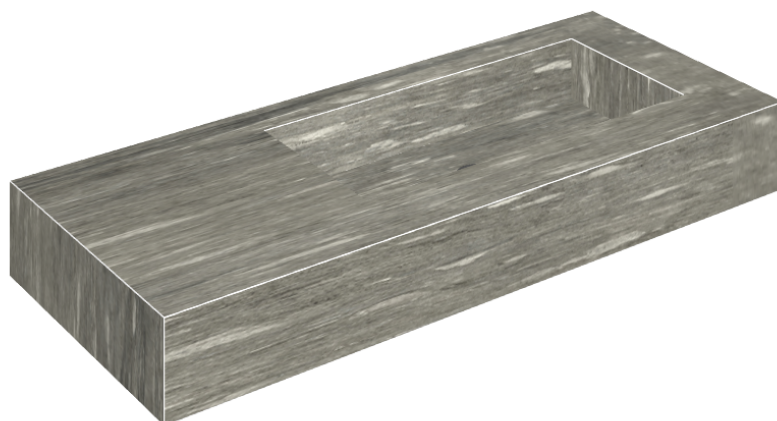

## Washbasin 120 Dx

Rivestimento del  
prodotto

Skyfall Grigio Alpino  
Matt

I colori e le altre caratteristiche estetiche delle piastrelle presenti nelle illustrazioni presenti sul sito sono puramente indicativi. Guarda sempre i campioni di persona prima dell'acquisto.