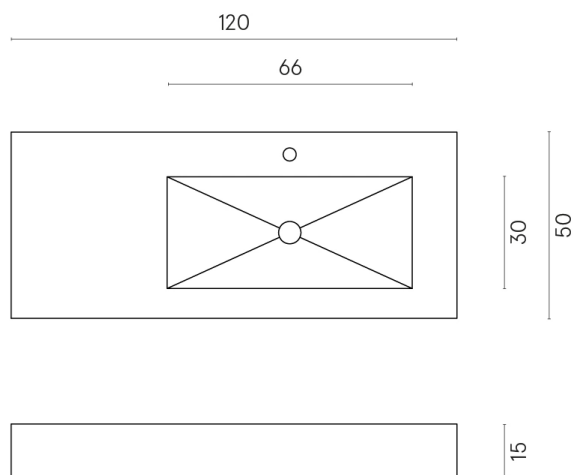

SCHEDA DI CONFIGURAZIONE

Cod. art.: 620810000009

Fly

Washbasin 120 Dx

Rivestimento del
prodotto

Skyfall Nero Smeraldo
Matt

I colori e le altre caratteristiche estetiche delle piastrelle presenti nelle illustrazioni presenti sul sito sono puramente indicativi. Guarda sempre i campioni di persona prima dell'acquisto.