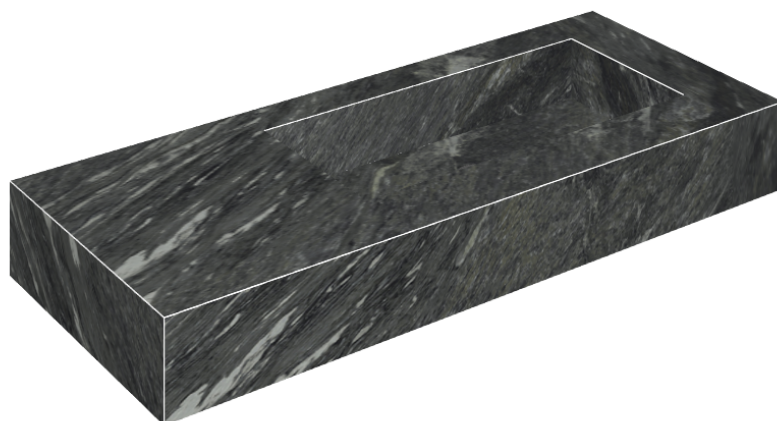

## Washbasin 120 Dx

Rivestimento del  
prodotto

Skyfall Nero Smeraldo  
Matt

I colori e le altre caratteristiche estetiche delle piastrelle presenti nelle illustrazioni presenti sul sito sono puramente indicativi. Guarda sempre i campioni di persona prima dell'acquisto.