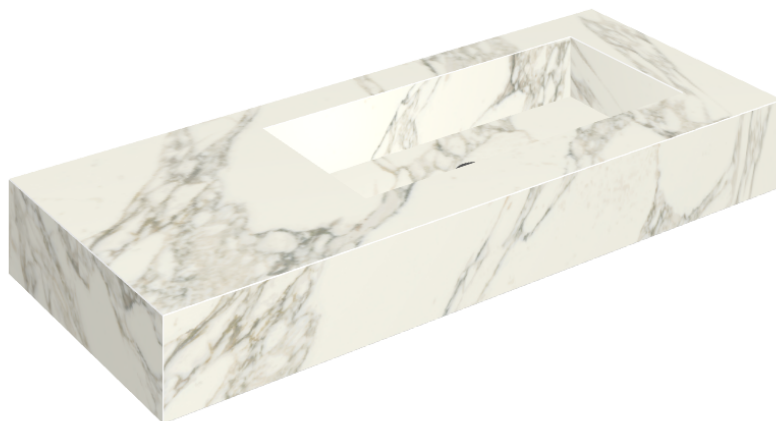

SCHEDA DI CONFIGURAZIONE

Cod. art.: 620810000009

Fly

Washbasin 120 Dx

Rivestimento del
prodotto

Charme Deluxe
Arabescato White
Matt

I colori e le altre caratteristiche estetiche delle piastrelle presenti nelle illustrazioni presenti sul sito sono puramente indicativi. Guarda sempre i campioni di persona prima dell'acquisto.