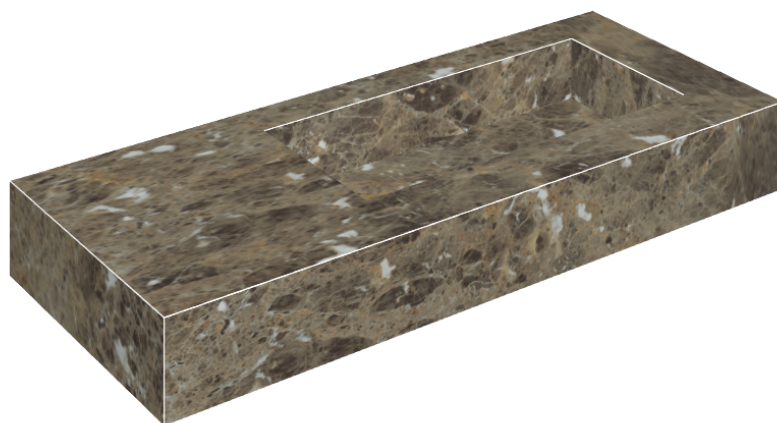

SCHEDA DI CONFIGURAZIONE

Cod. art.: 620810000009

Fly

Washbasin 120 Dx

Rivestimento del
prodotto

Charme Deluxe
Emperador Dark Matt

I colori e le altre caratteristiche estetiche delle piastrelle presenti nelle illustrazioni presenti sul sito sono puramente indicativi. Guarda sempre i campioni di persona prima dell'acquisto.