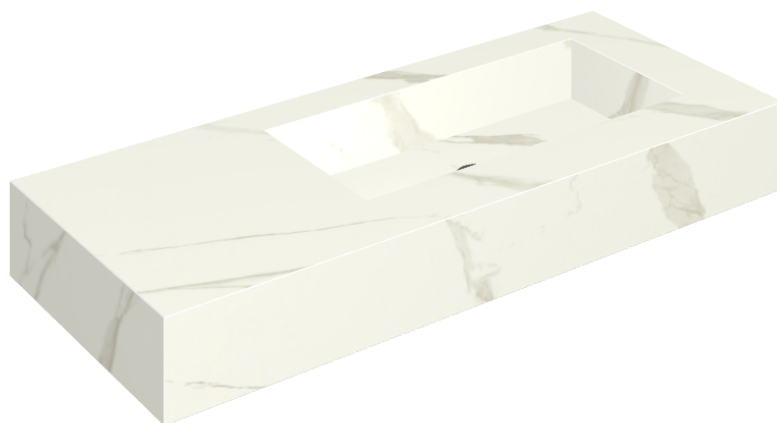

SCHEDA DI CONFIGURAZIONE

Cod. art.: 620810000009

Fly

Washbasin 120 Dx

Rivestimento del
prodotto

Metropolis Calacatta
Gold Matt

I colori e le altre caratteristiche estetiche delle piastrelle presenti nelle illustrazioni presenti sul sito sono puramente indicativi. Guarda sempre i campioni di persona prima dell'acquisto.