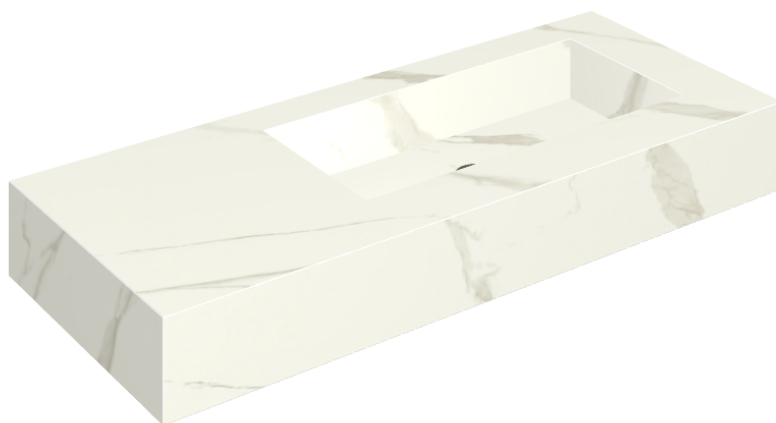

SCHEDA DI CONFIGURAZIONE

Cod. art.: 620810000009

Fly

Washbasin 120 Dx

Rivestimento del
prodotto

Metropolis Calacatta
Gold Matt

I colori e le altre caratteristiche estetiche delle piastrelle presenti nelle illustrazioni presenti sul sito sono puramente indicativi. Guarda sempre i campioni di persona prima dell'acquisto.