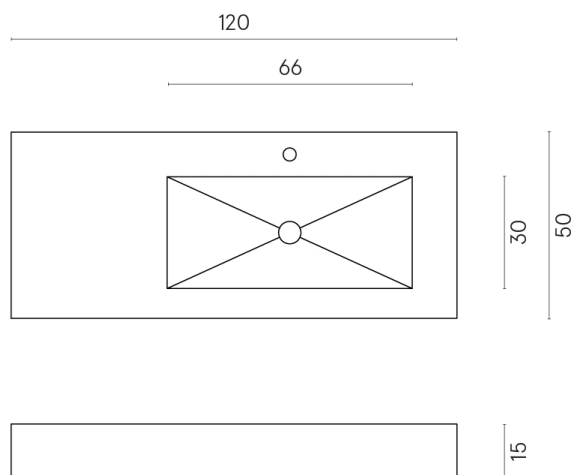

SCHEDA DI CONFIGURAZIONE

Cod. art.: 620810000009

Fly

Washbasin 120 Dx

Rivestimento del
prodotto

Metropolis Graphtie
Dark Matt

I colori e le altre caratteristiche estetiche delle piastrelle presenti nelle illustrazioni presenti sul sito sono puramente indicativi. Guarda sempre i campioni di persona prima dell'acquisto.