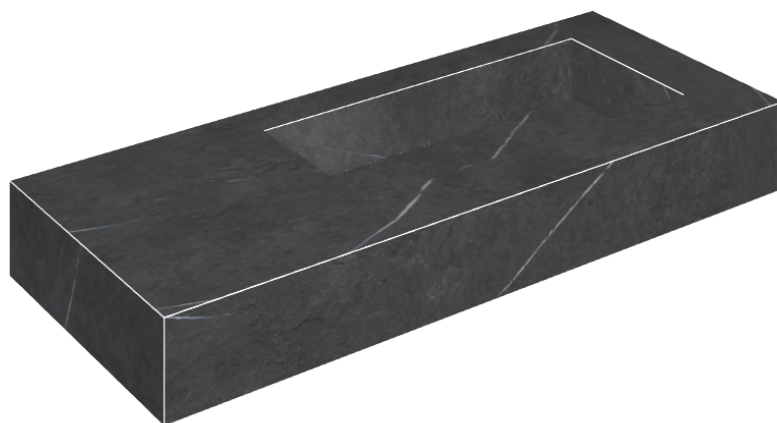

SCHEDA DI CONFIGURAZIONE

Cod. art.: 620810000009

Fly

Washbasin 120 Dx

Rivestimento del
prodotto
Metropolis Imperial
Black Matt

I colori e le altre caratteristiche estetiche delle piastrelle presenti nelle illustrazioni presenti sul sito sono puramente indicativi. Guarda sempre i campioni di persona prima dell'acquisto.