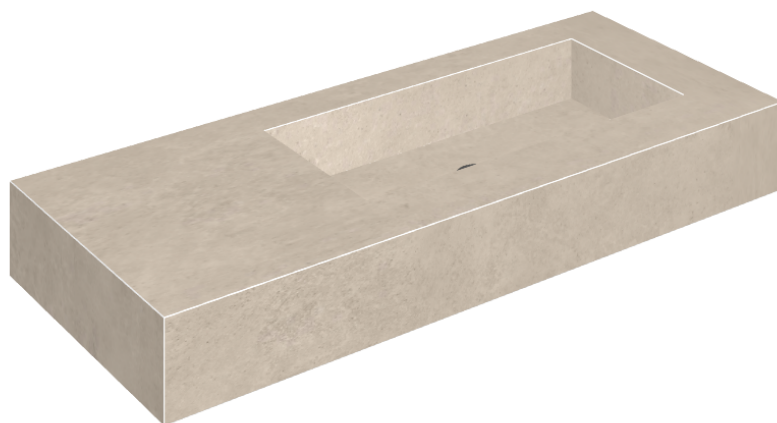

SCHEDA DI CONFIGURAZIONE

Cod. art.: 620810000009

Fly

Washbasin 120 Dx

Rivestimento del
prodotto
Eternum Cream Matt

I colori e le altre caratteristiche estetiche delle piastrelle presenti nelle illustrazioni presenti sul sito sono puramente indicativi. Guarda sempre i campioni di persona prima dell'acquisto.