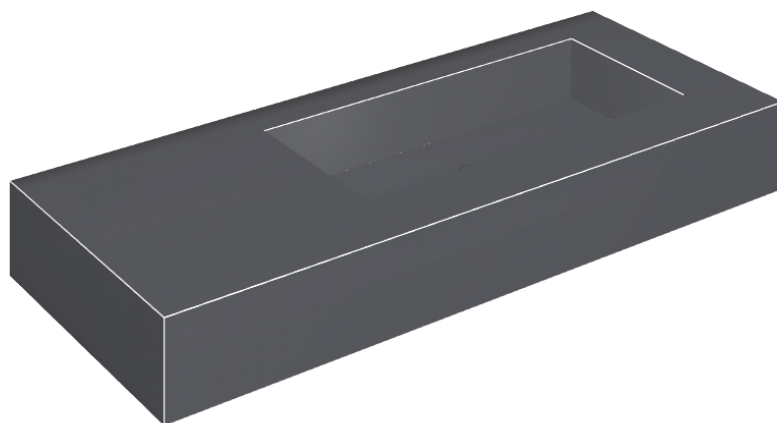

SCHEDA DI CONFIGURAZIONE

Cod. art.: 620810000009

Fly

Washbasin 120 Dx

Rivestimento del
prodotto
Eternum Glass Avio
Lux

I colori e le altre caratteristiche estetiche delle piastrelle presenti nelle illustrazioni presenti sul sito sono puramente indicativi. Guarda sempre i campioni di persona prima dell'acquisto.