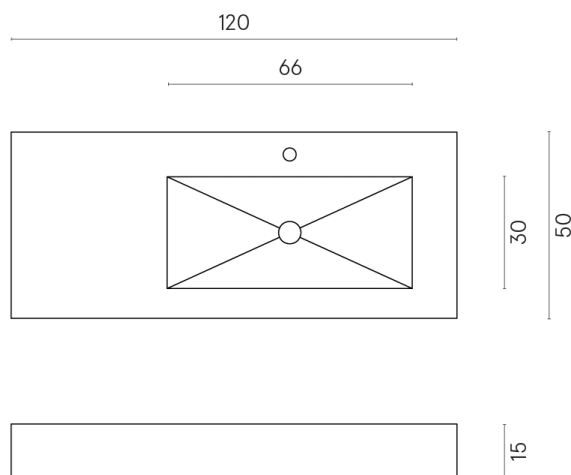

SCHEDA DI CONFIGURAZIONE

Cod. art.: 620810000009

Fly

Washbasin 120 Dx

Rivestimento del
prodotto

Magma Ice Matt

I colori e le altre caratteristiche estetiche delle piastrelle presenti nelle illustrazioni presenti sul sito sono puramente indicativi. Guarda sempre i campioni di persona prima dell'acquisto.