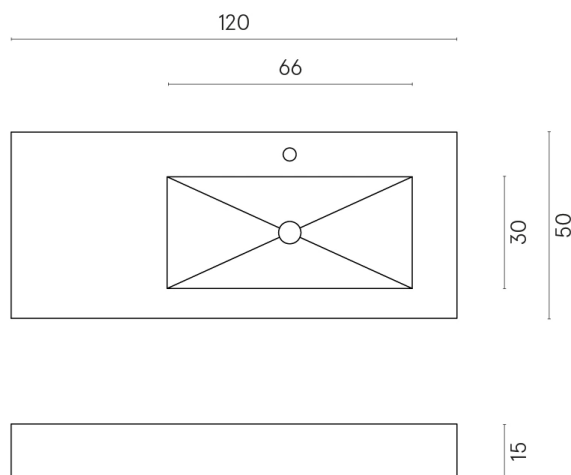

SCHEDA DI CONFIGURAZIONE

Cod. art.: 620810000009

Fly

Washbasin 120 Dx

Rivestimento del
prodotto
Magma Mineral Matt

I colori e le altre caratteristiche estetiche delle piastrelle presenti nelle illustrazioni presenti sul sito sono puramente indicativi. Guarda sempre i campioni di persona prima dell'acquisto.