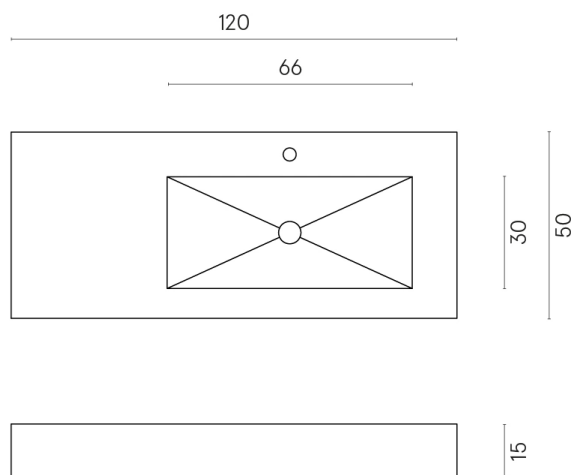

SCHEDA DI CONFIGURAZIONE

Cod. art.: 620810000009

Fly

Washbasin 120 Dx

Rivestimento del
prodotto

Magma Fog Matt

I colori e le altre caratteristiche estetiche delle piastrelle presenti nelle illustrazioni presenti sul sito sono puramente indicativi. Guarda sempre i campioni di persona prima dell'acquisto.