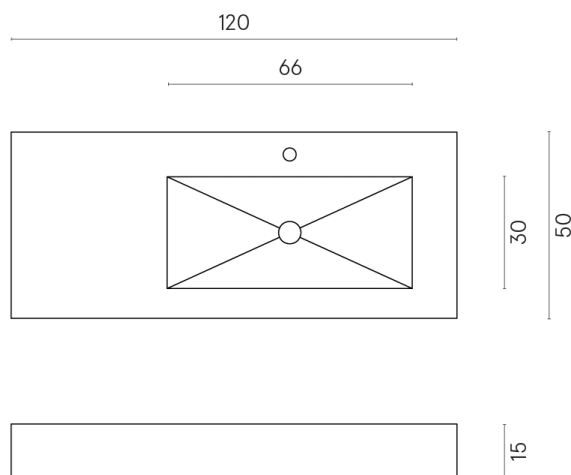

SCHEDA DI CONFIGURAZIONE

Cod. art.: 620810000009

Fly

Washbasin 120 Dx

Rivestimento del
prodotto

Magma Alpi Green
Honed Satin

I colori e le altre caratteristiche estetiche delle piastrelle presenti nelle illustrazioni presenti sul sito sono puramente indicativi. Guarda sempre i campioni di persona prima dell'acquisto.