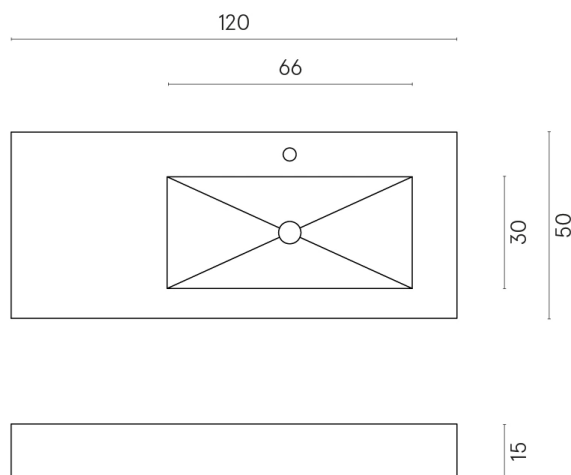

SCHEDA DI CONFIGURAZIONE

Cod. art.: 620810000009

Fly

Washbasin 120 Dx

Rivestimento del
prodotto
Forum Slim Polar Matt

I colori e le altre caratteristiche estetiche delle piastrelle presenti nelle illustrazioni presenti sul sito sono puramente indicativi. Guarda sempre i campioni di persona prima dell'acquisto.