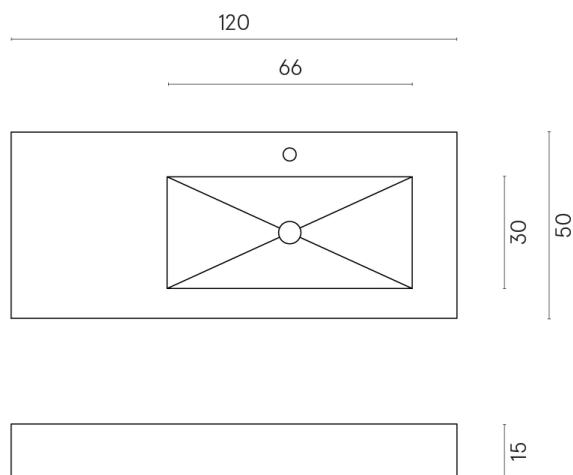

SCHEDA DI CONFIGURAZIONE

Cod. art.: 620810000009

Fly

Washbasin 120 Dx

Rivestimento del
prodotto

Forum Slim Silver
Matt

I colori e le altre caratteristiche estetiche delle piastrelle presenti nelle illustrazioni presenti sul sito sono puramente indicativi. Guarda sempre i campioni di persona prima dell'acquisto.